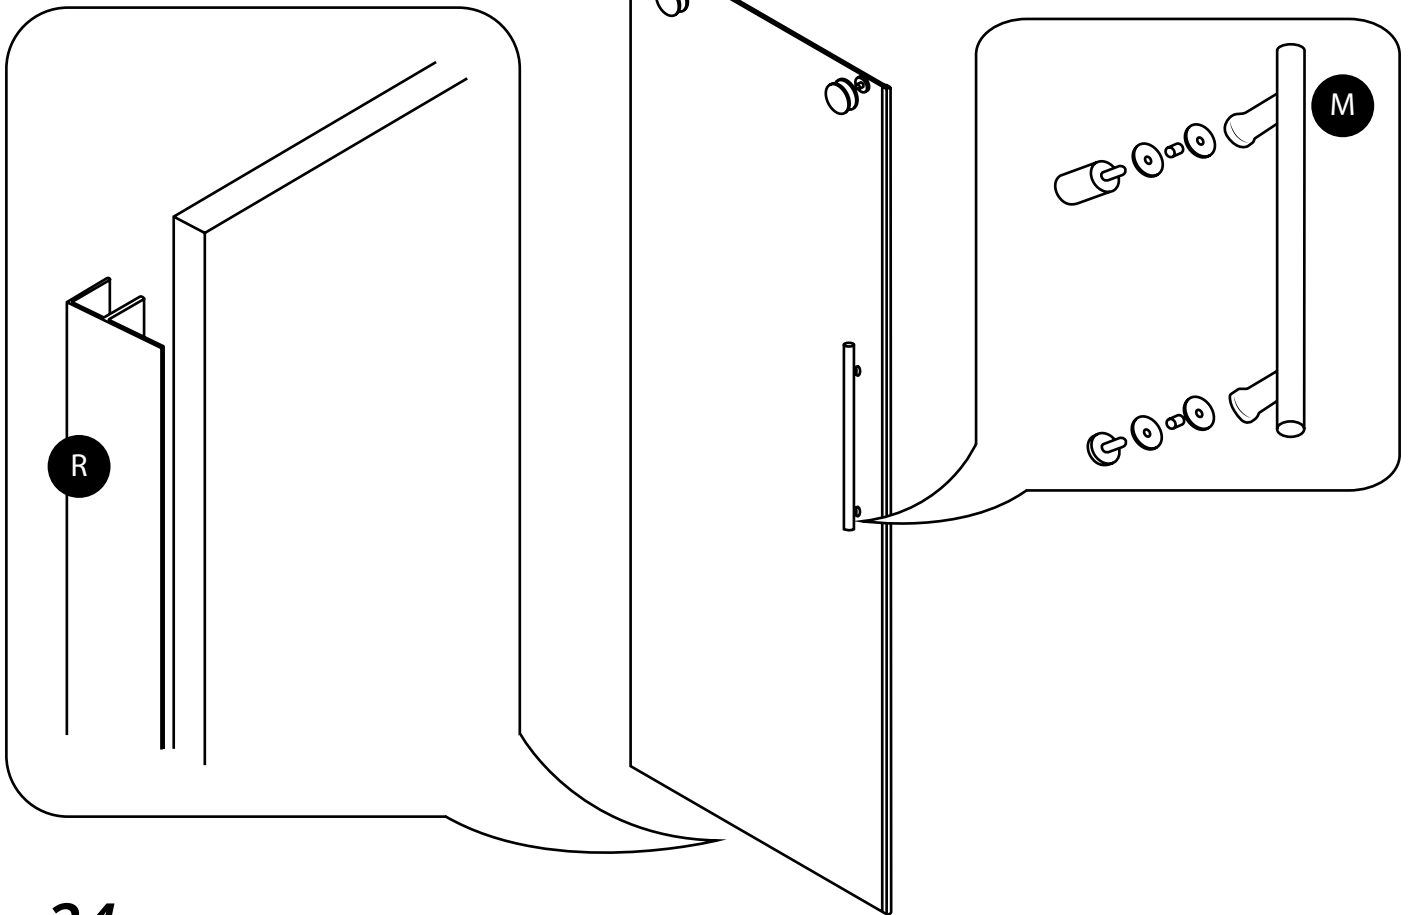

# Hudson Reed

Porta Scorrevole Senza Telaio con Pannello

**i** Lo stile potrebbe variare

Guida di Installazione

- Il vetro temperato (EN12150) delle nostre cabine doccia e pareti vasca è completamente sicuro a condizione che sia installato con cura e secondo le nostre linee guida
- È necessario prestare attenzione durante l'installazione del vetro per garantire che non subisca impatti bruschi o forti fluttuazioni di temperatura che potrebbero causare lo sviluppo di un punto di stress al suo interno. Per sicurezza consigliamo che due persone eseguano l'installazione del prodotto.
- Il vetro temperato è fisicamente e termicamente più resistente del vetro standard per garantire che sia sicuro per l'uso in bagno. Nell'improbabile caso che il vetro si rompa a causa dei motivi di cui sopra, lo farà in piccoli frammenti smussati dalle piccole dimensioni.

18

19

20

21

22

23

24

25