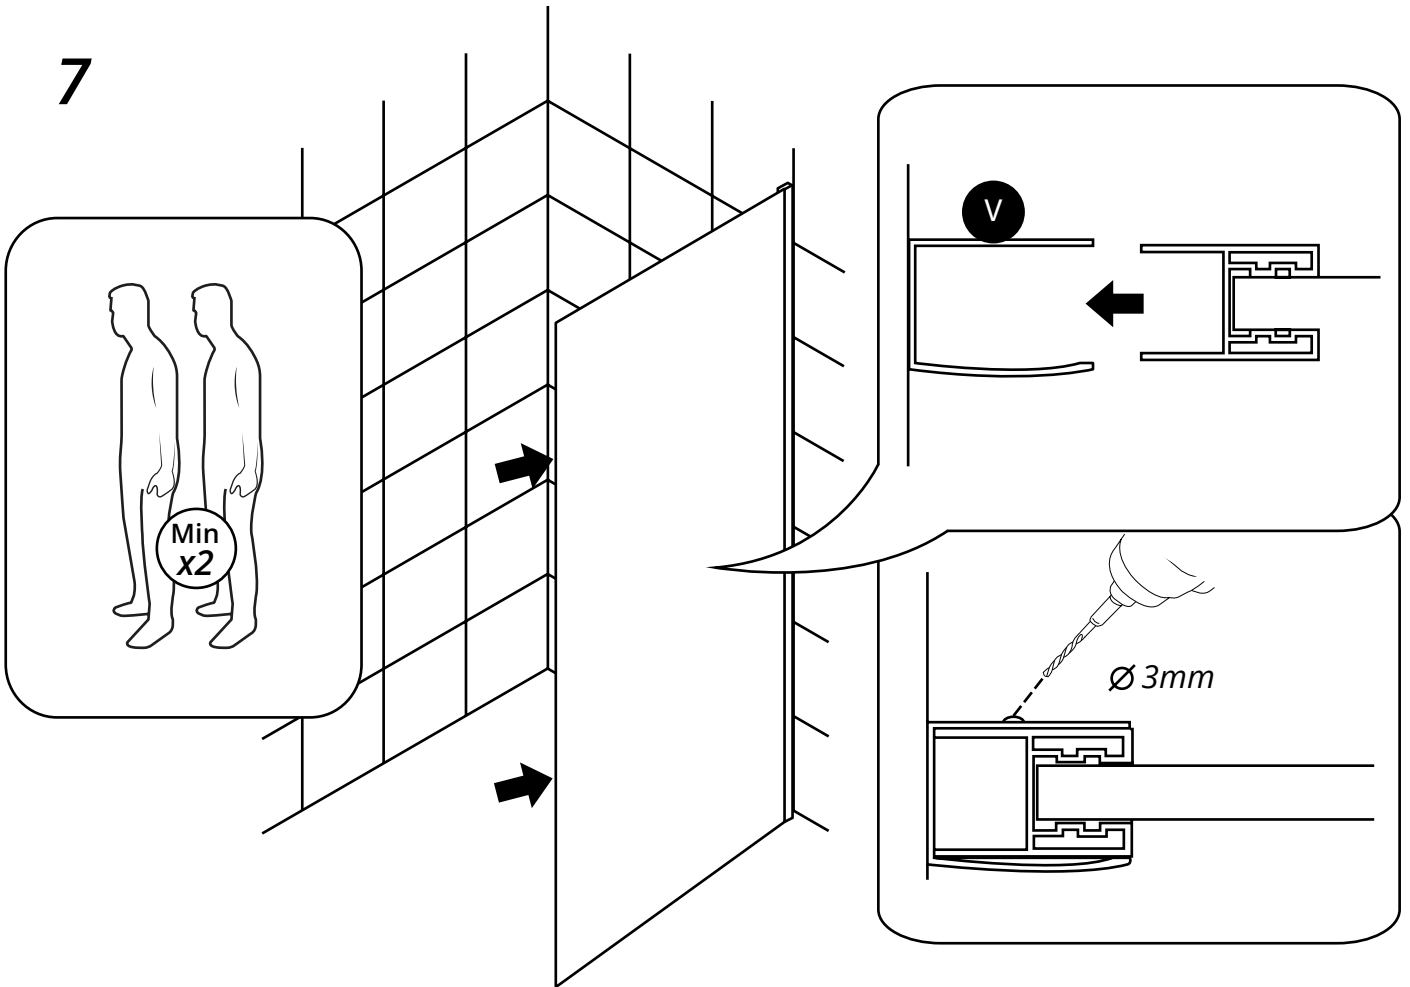

# Hudson Reed

Porta Scorrevole Senza Telaio con Pannello

**i** Lo stile potrebbe variare

Guida di Installazione

- Il vetro temperato (EN12150) delle nostre cabine doccia e pareti vasca è completamente sicuro a condizione che sia installato con cura e secondo le nostre linee guida
- È necessario prestare attenzione durante l'installazione del vetro per garantire che non subisca impatti bruschi o forti fluttuazioni di temperatura che potrebbero causare lo sviluppo di un punto di stress al suo interno. Per sicurezza consigliamo che due persone eseguano l'installazione del prodotto.
- Il vetro temperato è fisicamente e termicamente più resistente del vetro standard per garantire che sia sicuro per l'uso in bagno. Nell'improbabile caso che il vetro si rompa a causa dei motivi di cui sopra, lo farà in piccoli frammenti smussati dalle piccole dimensioni.

1

2

4

5

6

7

8

9