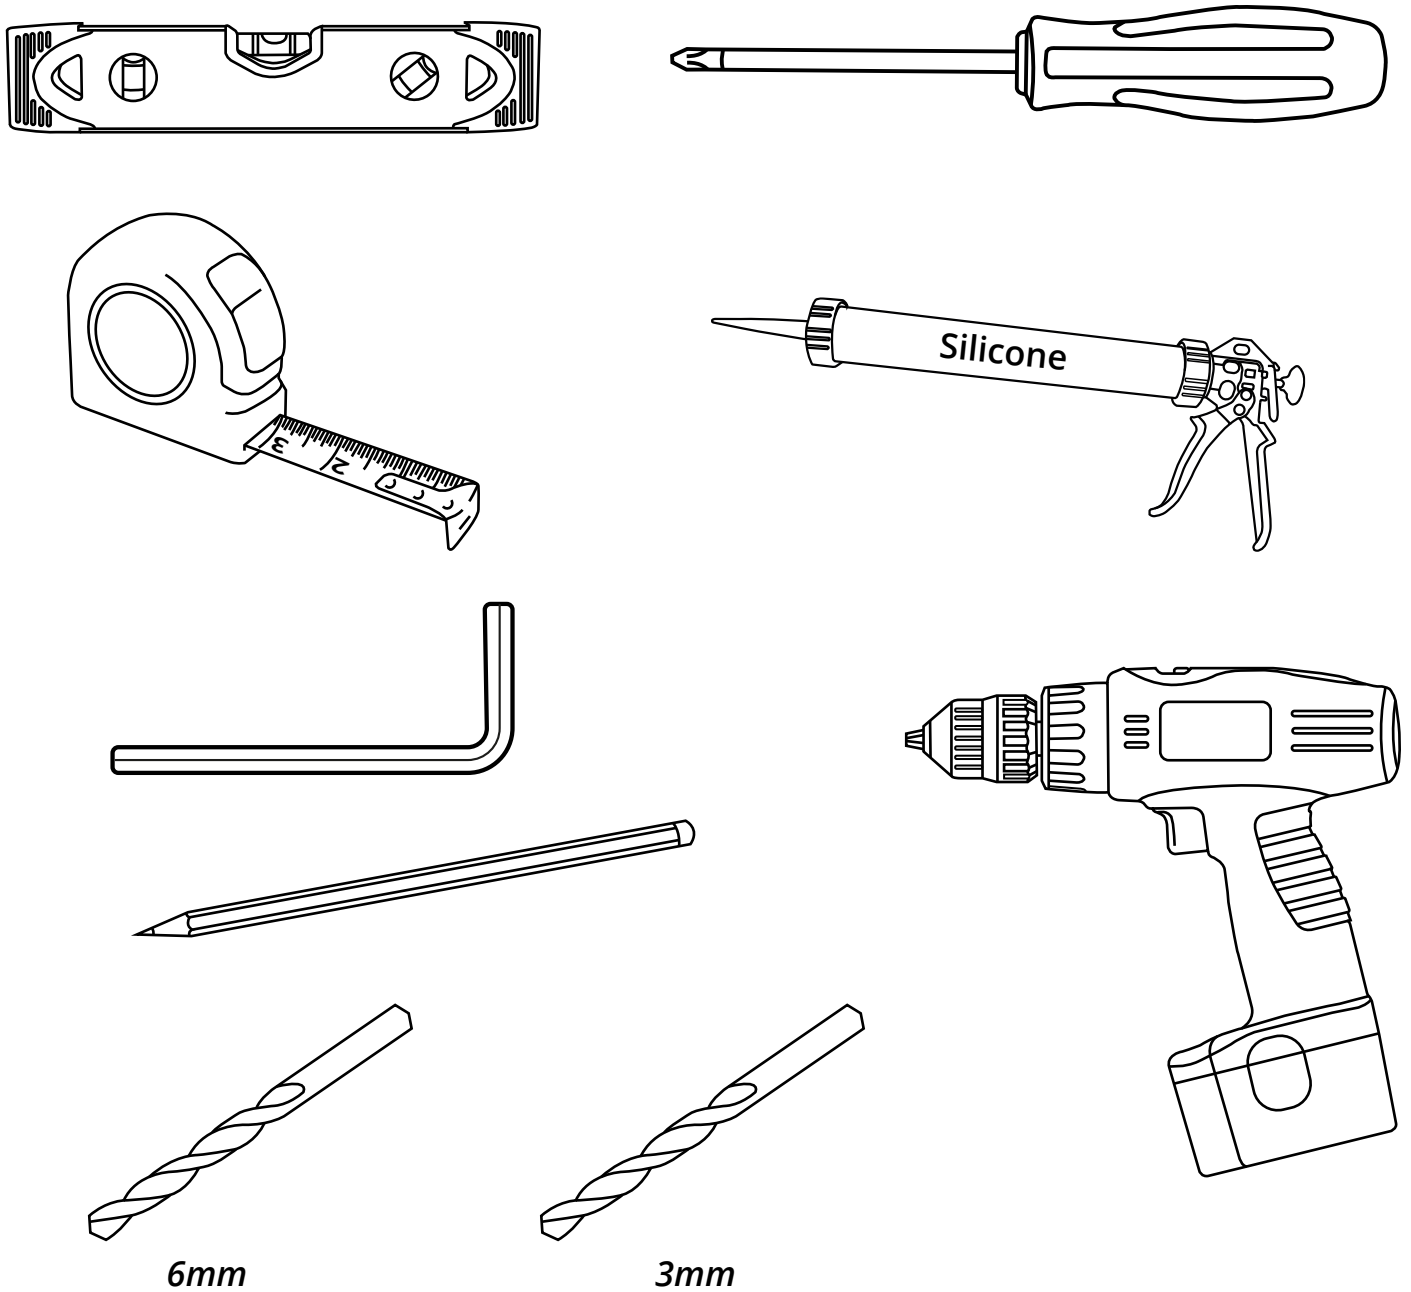

Strumenti richiesti per l'installazione: