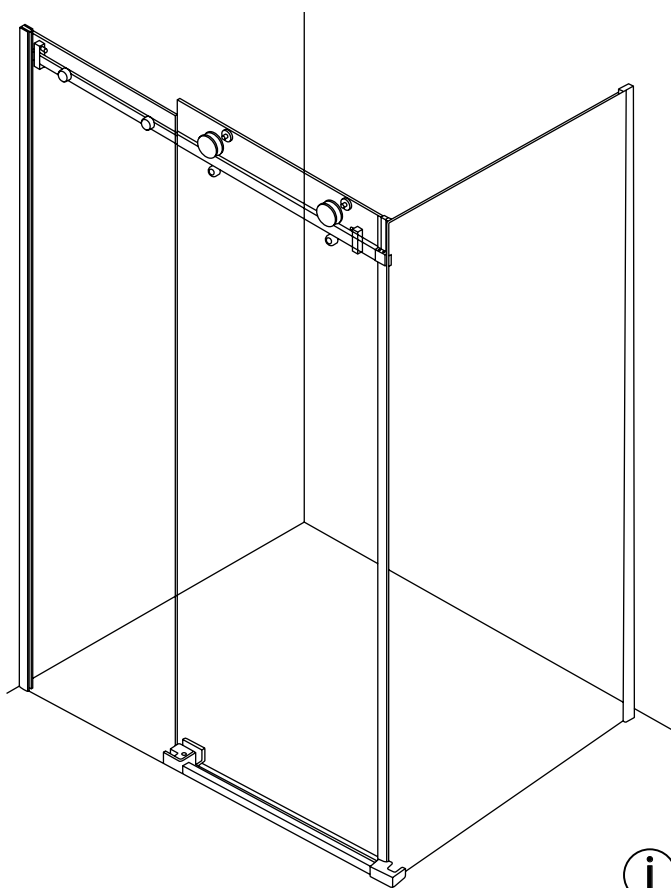

# Hudson Reed

Porta Scorrevole Senza Telaio con Pannello

**i** Lo stile potrebbe variare

Guida di Installazione

- Il vetro temperato (EN12150) delle nostre cabine doccia e pareti vasca è completamente sicuro a condizione che sia installato con cura e secondo le nostre linee guida
- È necessario prestare attenzione durante l'installazione del vetro per garantire che non subisca impatti bruschi o forti fluttuazioni di temperatura che potrebbero causare lo sviluppo di un punto di stress al suo interno. Per sicurezza consigliamo che due persone eseguano l'installazione del prodotto.
- Il vetro temperato è fisicamente e termicamente più resistente del vetro standard per garantire che sia sicuro per l'uso in bagno. Nell'improbabile caso che il vetro si rompa a causa dei motivi di cui sopra, lo farà in piccoli frammenti smussati dalle piccole dimensioni.